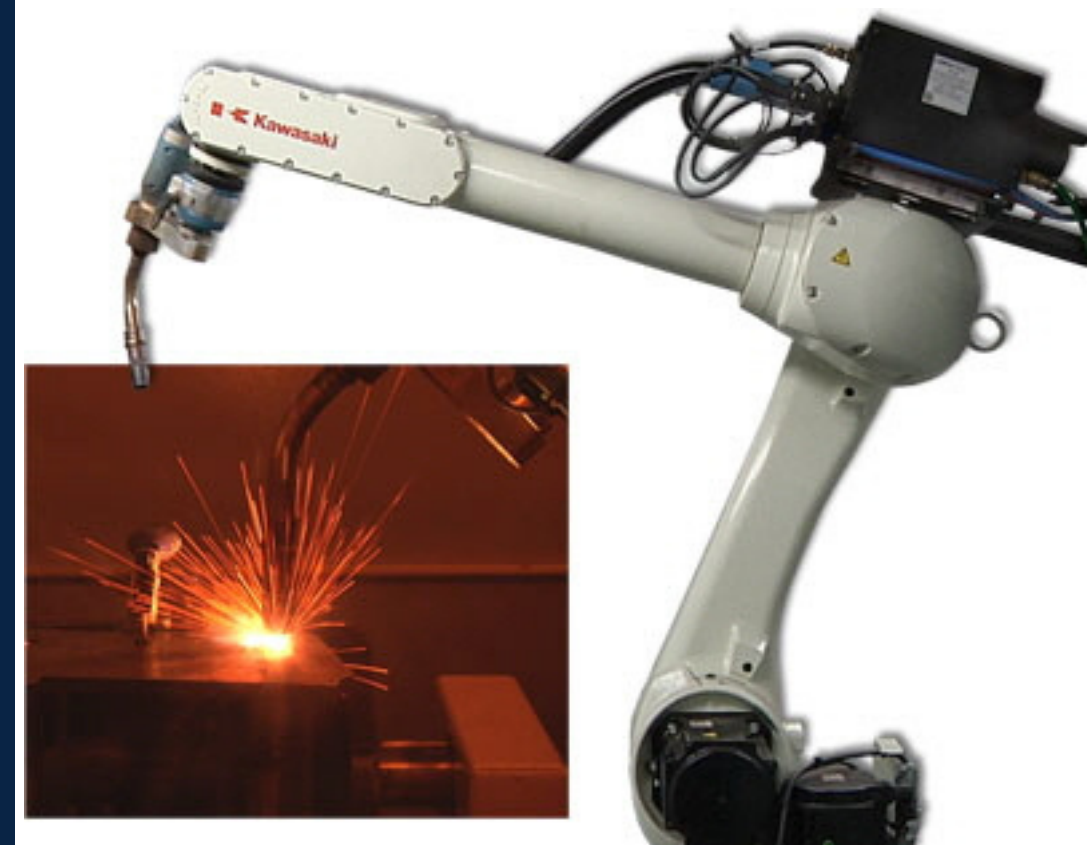

Dann ist ein duales Studium mit der L&K Land- und Kraftfahrzeugtechnik GmbH in Stadtilm als Praxispartner genau das Richtige für dich! Als mittelständischer Maschinenbaubetrieb entwickeln wir verschleißfeste Produktlösungen für unsere Kunden in Bau-, und Recyclingbranche. Seit mehr als 18 Jahren bilden wir dabei duale Studierende in Kooperation mit der DHGE in Eisenach aus. Für das Wintersemester 2021 haben wir einen Studienplatz im Bereich Konstruktion zu vergeben.

Nach 3 Jahren Studienzeit schließt du den Studiengang Konstruktion mit dem Titel Bachelor of Engineering ab und kannst dich bei guten Leistungen auf einen erfolgreichen Berufsstart bei uns freuen.

NUTZE DEINE CHANCE & BEWIRB DICH NOCH HEUTE!